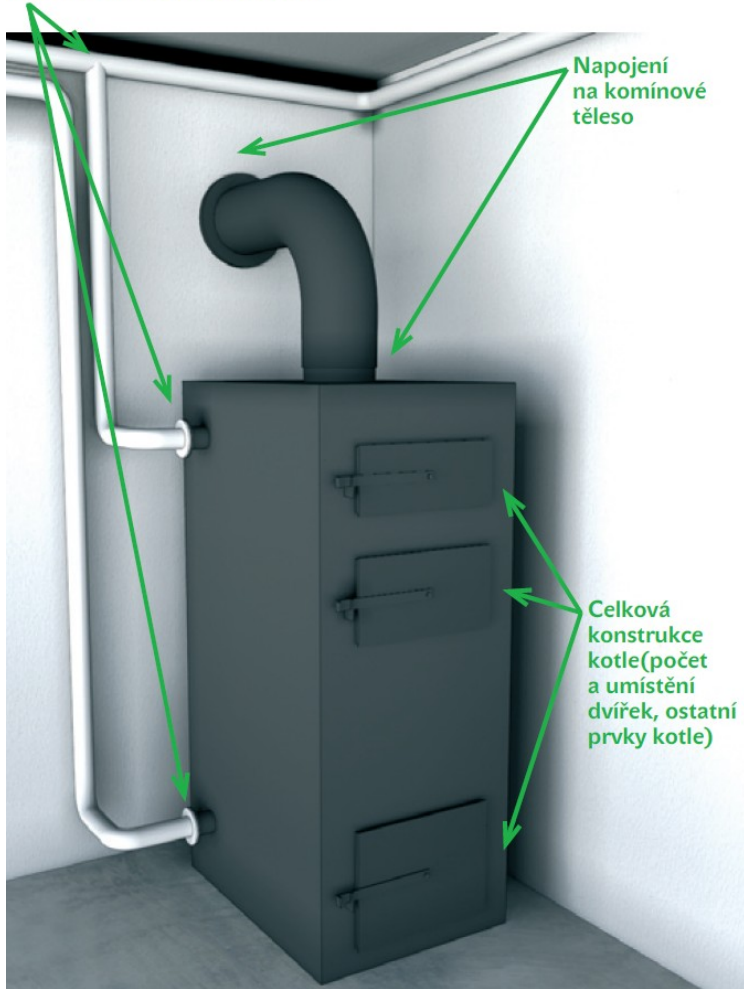

Napojení na otopnou soustavu

Napojení
na komínové
těleso

Celková
konstrukce
kotle (počet
a umístění
dvířek, ostatní
prvky kotle)

- Fotodokumentace musí být zřetelná, musí být poznat jak napojení na otopnou soustavu, tak na komínové těleso.
- Je-li to možné, je vhodné vyfotografovat také štítek kotle.